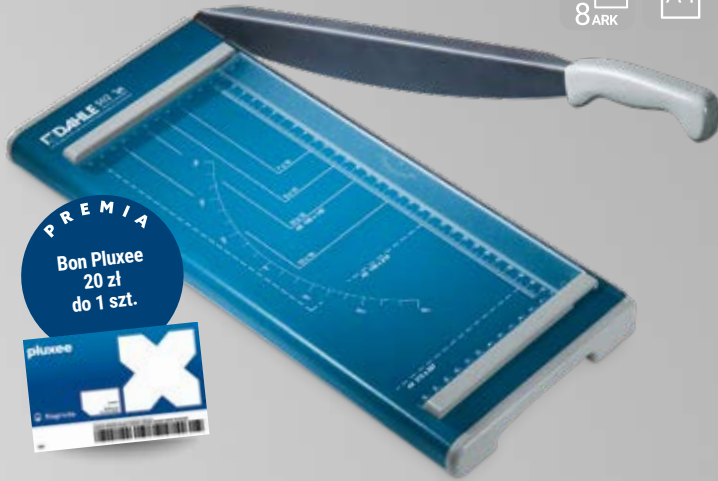

DAHLE

PREMIA
Bon Pluxee
20 zł
do 1 szt.

Gilotyna DAHLE 502

- tnie jednorazowo do 8 kartek • nóż górny i dolny ze stali
- ręczny docisk ciętego materiału • 2 nakładki kątowe
- certyfikat bezpieczeństwa TÜV & GS

199,- za 1 szt.
Brutto: **244,77 zł**

DAHLE