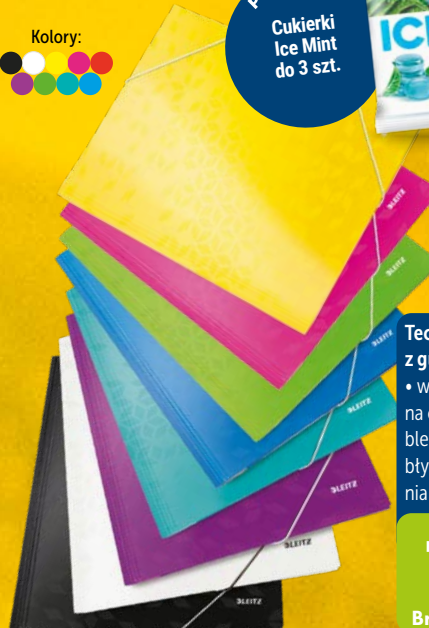

Teczka WOW A4 z gumką

- warstwa laminatu PP na okładce zapobiega blednięciu kolorów
- błyszcząca powierzchnia
- mieści 250 kartek

Cena za 1 szt.

**12,99**

Brutto: 15,98 zł

LEITZ

Kolory:

PREMIA