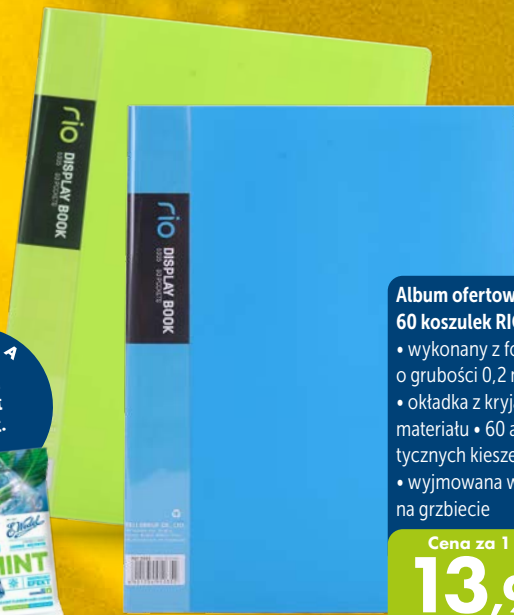

deli

rio

**Przybornik na biurko RIO**

- komora na artykuły piśmiennicze, wysuwana szuflada oraz tacka na karteczki
- wymiary: 175 x 90 x 92 mm

Cena za 1 szt.

**25,90**

Brutto: 31,86 zł

deli

rio

**Podajnik do taśmy klejącej RIO**

- do taśmy o szer. do 18 mm
- antypoślizgowa podstawa
- trwały materiał
- wymiary: 148 x 62 x 75 mm

Cena za 1 szt.

**9,99**

Brutto: 12,29 zł

deli

rio